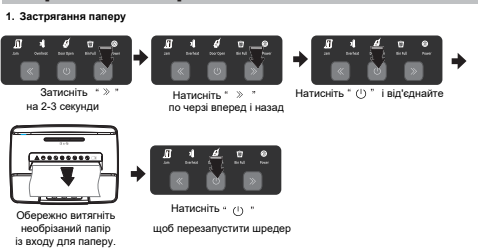

Вирішення проблем

⚠ Після кожного подрібнення машина працює більше секунд, щоб очистити входи. Безперервна робота понад 6-8 хвилин призведе до 25-30-хвилинного періоду охолодження.

Обмежена гарантія

Ми гарантуємо, що ріжучі леза та всі інші частини машини не мають дефектів у матеріалі та виготовленні протягом номінального терміну. Якщо будь-яка деталь виявиться дефектною протягом гарантійного періоду, обладнання буде відремонтовано або замінено, за нашим вибором і за наш рахунок, дефектну частину.

Ця гарантія не поширюється на випадки неправильного використання, неправильного поводження або неавторизованого ремонту. У жодному разі ми не несемо відповідальності за будь-які непрямі чи випадкові збитки, пов'язані з цим продуктом.

Ця гарантія надає вам певні законні права. Тривалість, терміни та умови цієї гарантії дійсні в усьому світі, за винятком випадків, коли місцеве законодавство може вимагати інших обмежень або умов.

Щоб отримати докладнішу інформацію або отримати обслуговування за цією гарантією, зв'яжіться з нами або своїм дилером.

Модель				
Гарантійний термін ріжучих дисків	6 місяців			
Гарантійний термін інших запчастин	6 місяців			
Дата продажу	День	Місяць	Рік	
Інформація про покупця	Інформація про дилера			
підпис користувача _____