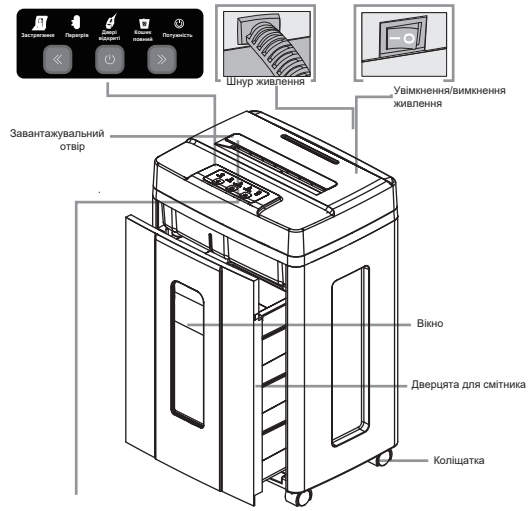

Комплектація та функції

1. **Попереджувальні сигнали**
2. ⚠ Аркуші за прохід
   - ⚠ Увага!
   - ⚠ Не торкайтеся отвору подачі документів руками
   - ⚠ Уникайте контакту волосся з отвором подачі документів
   - ⚠ Уникайте контакту одягу з отвором подавання документів
   - ⚠ Тримайте аерозольні продукти подальше
   - ⚠ Не подрібняйте канцелярські скріпки

Можливості

Не дозволено подрібнювати:
Безперервні бланки, клеєві етикетки, прозорі плівки, газети, канцелярські скріпки, картон, вологий папір, ламінат або пластик, крім зазначеного вище

Розмір шматка паперу

Мікро-різка _____ 2,5x10 мм

Максимум

Листів за один прохід	12 (70г)
Проходів за день	50-100
Карток за один прохід	1
Карток на день	50
Ширина паперу	230 мм
Робочий цикл	120 хв
Об'єм кошика	22 літра

⚠ (Більш важкий папір, вологість або напруга, більша ніж номінальна, можуть зменшити потужність.)

Технічне обслуговування

1. ⚠ Змащувати, якщо:
   * Потужність зменшується
   * Двигун звучить інколи, або подрібнювач перестав працювати